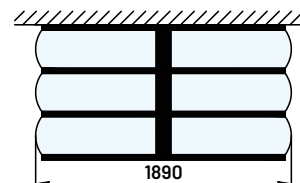

VISION À 360°

Les possibilités de remplissage en standard :

polycarbonate plein 4 mm INCOLORE

polycarbonate plein 4 mm BRONZE

polycarbonate plein 4 mm GRANITÉ

verre trempé sécurit 4 mm INCOLORE

verre trempé sécurit 4 mm BRONZE

verre trempé sécurit 4 mm GRANITÉ

verre trempé sécurit 4 mm MONUMENTAL INCOLORE

verre trempé sécurit 4 mm MONUMENTAL JAUNE

VICTORIA BANDEAU 1400

VICTORIA BANDEAU 1800

VICTORIA BANDEAU 2200