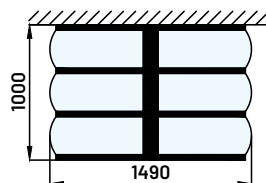

VISION À 360°

Les possibilités de remplissage en standard :

polycarbonate plein 4 mm INCOLORE

polycarbonate plein 4 mm BRONZE

polycarbonate plein 4 mm GRANITÉ

verre trempé sécurit 4 mm INCOLORE

verre trempé sécurit 4 mm BRONZE

verre trempé sécurit 4 mm GRANITÉ

verre trempé sécurit 4 mm MONUMENTAL INCOLORE

verre trempé sécurit 4 mm MONUMENTAL JAUNE

VICTORIA BANDEAU 1400

VICTORIA BANDEAU 1800

VICTORIA BANDEAU 2200