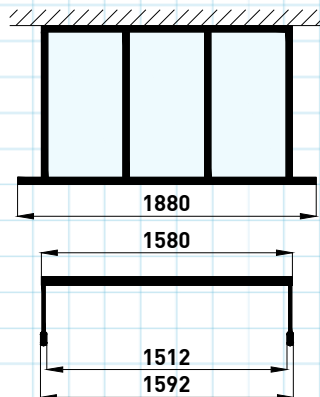

SIMULATEUR des couleurs alu & de tous les remplissages

vision à 360°

Empire 1400

Empire 1600

Empire 2000

Empire 2300