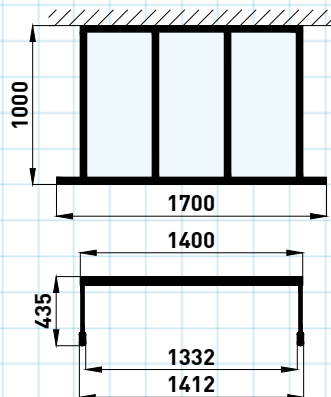

SIMULATEUR des couleurs alu & de tous les remplissages

vision à 360°

Empire 1400

Empire 1600

Empire 2000

Empire 2300