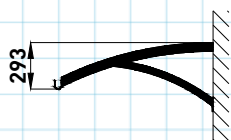

SIMULATEUR des couleurs alu & de tous les remplissages

vision à 360°

Empire 1400

Empire 1600

Empire 2000

Empire 2300