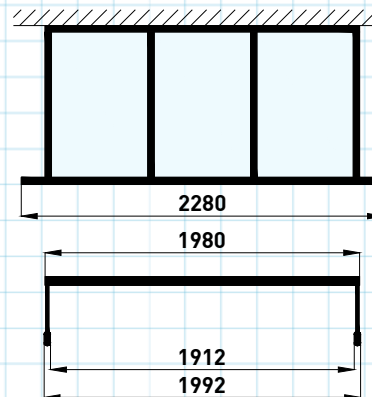

SIMULATEUR des couleurs alu & de tous les remplissages

vision à 360°

Empire 1400

Empire 1600

Empire 2000

Empire 2300