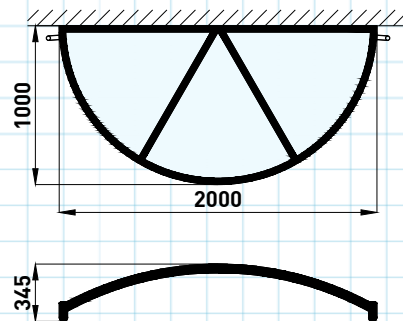

polycarbonate plein 3 mm INCOLORE

polycarbonate plein 3 mm BRONZE

polycarbonate plein 3 mm GRANITÉ

SIMULATEUR
des couleurs alu & de tous les remplissages

vision à **360°**

Eclipse 2000

Eclipse 2400